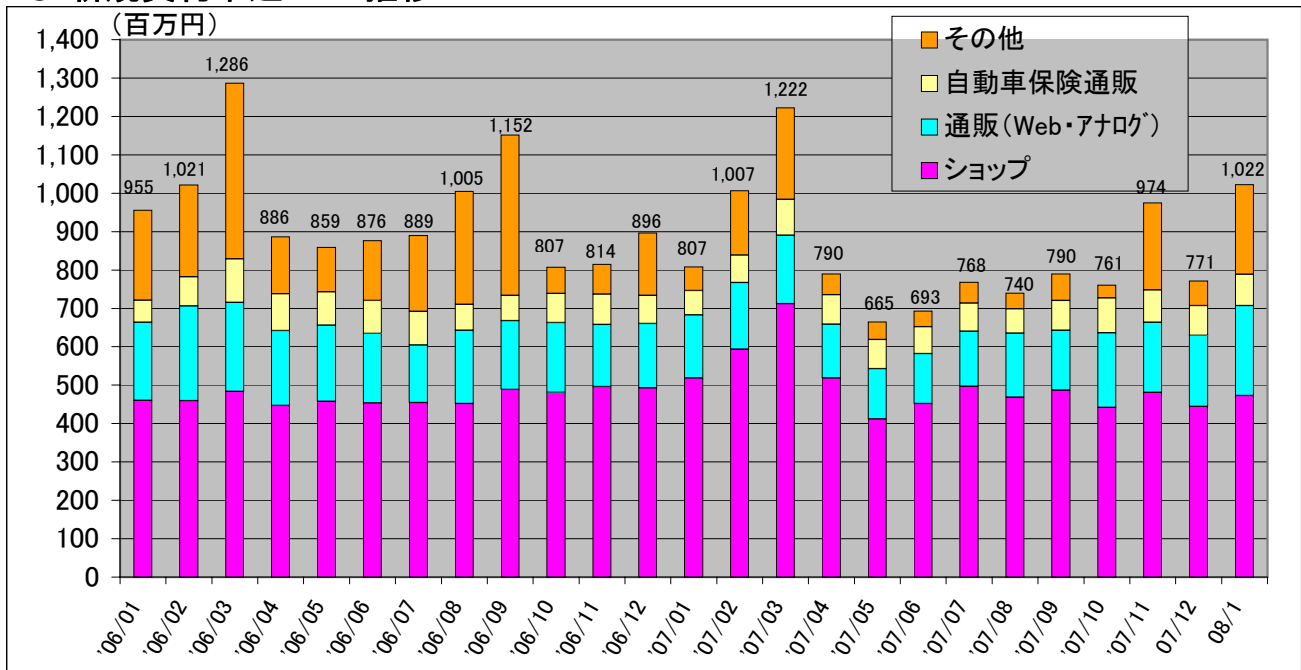

月次動向

● 新規契約申込件数推移

● 新規契約申込ANP推移

● 通販

(百万円)

ショップ

(人)