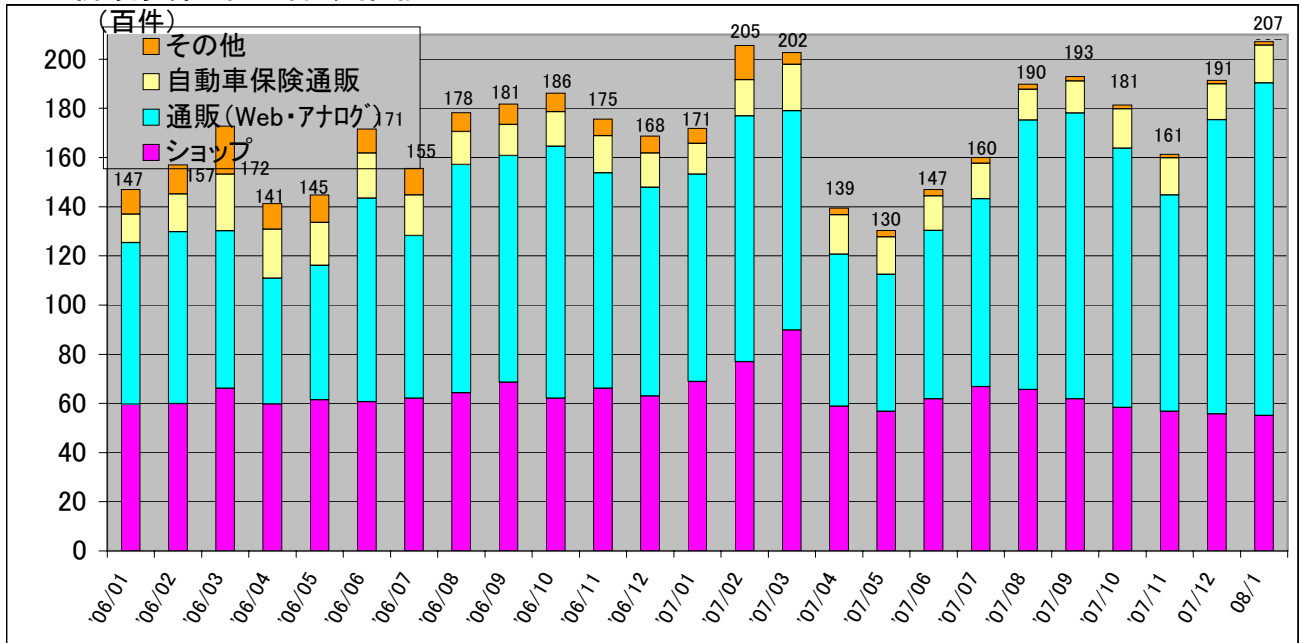

月次動向

● 新規契約申込件数推移

● 新規契約申込ANP推移

● 通販

(百万円)

ショップ

(人)